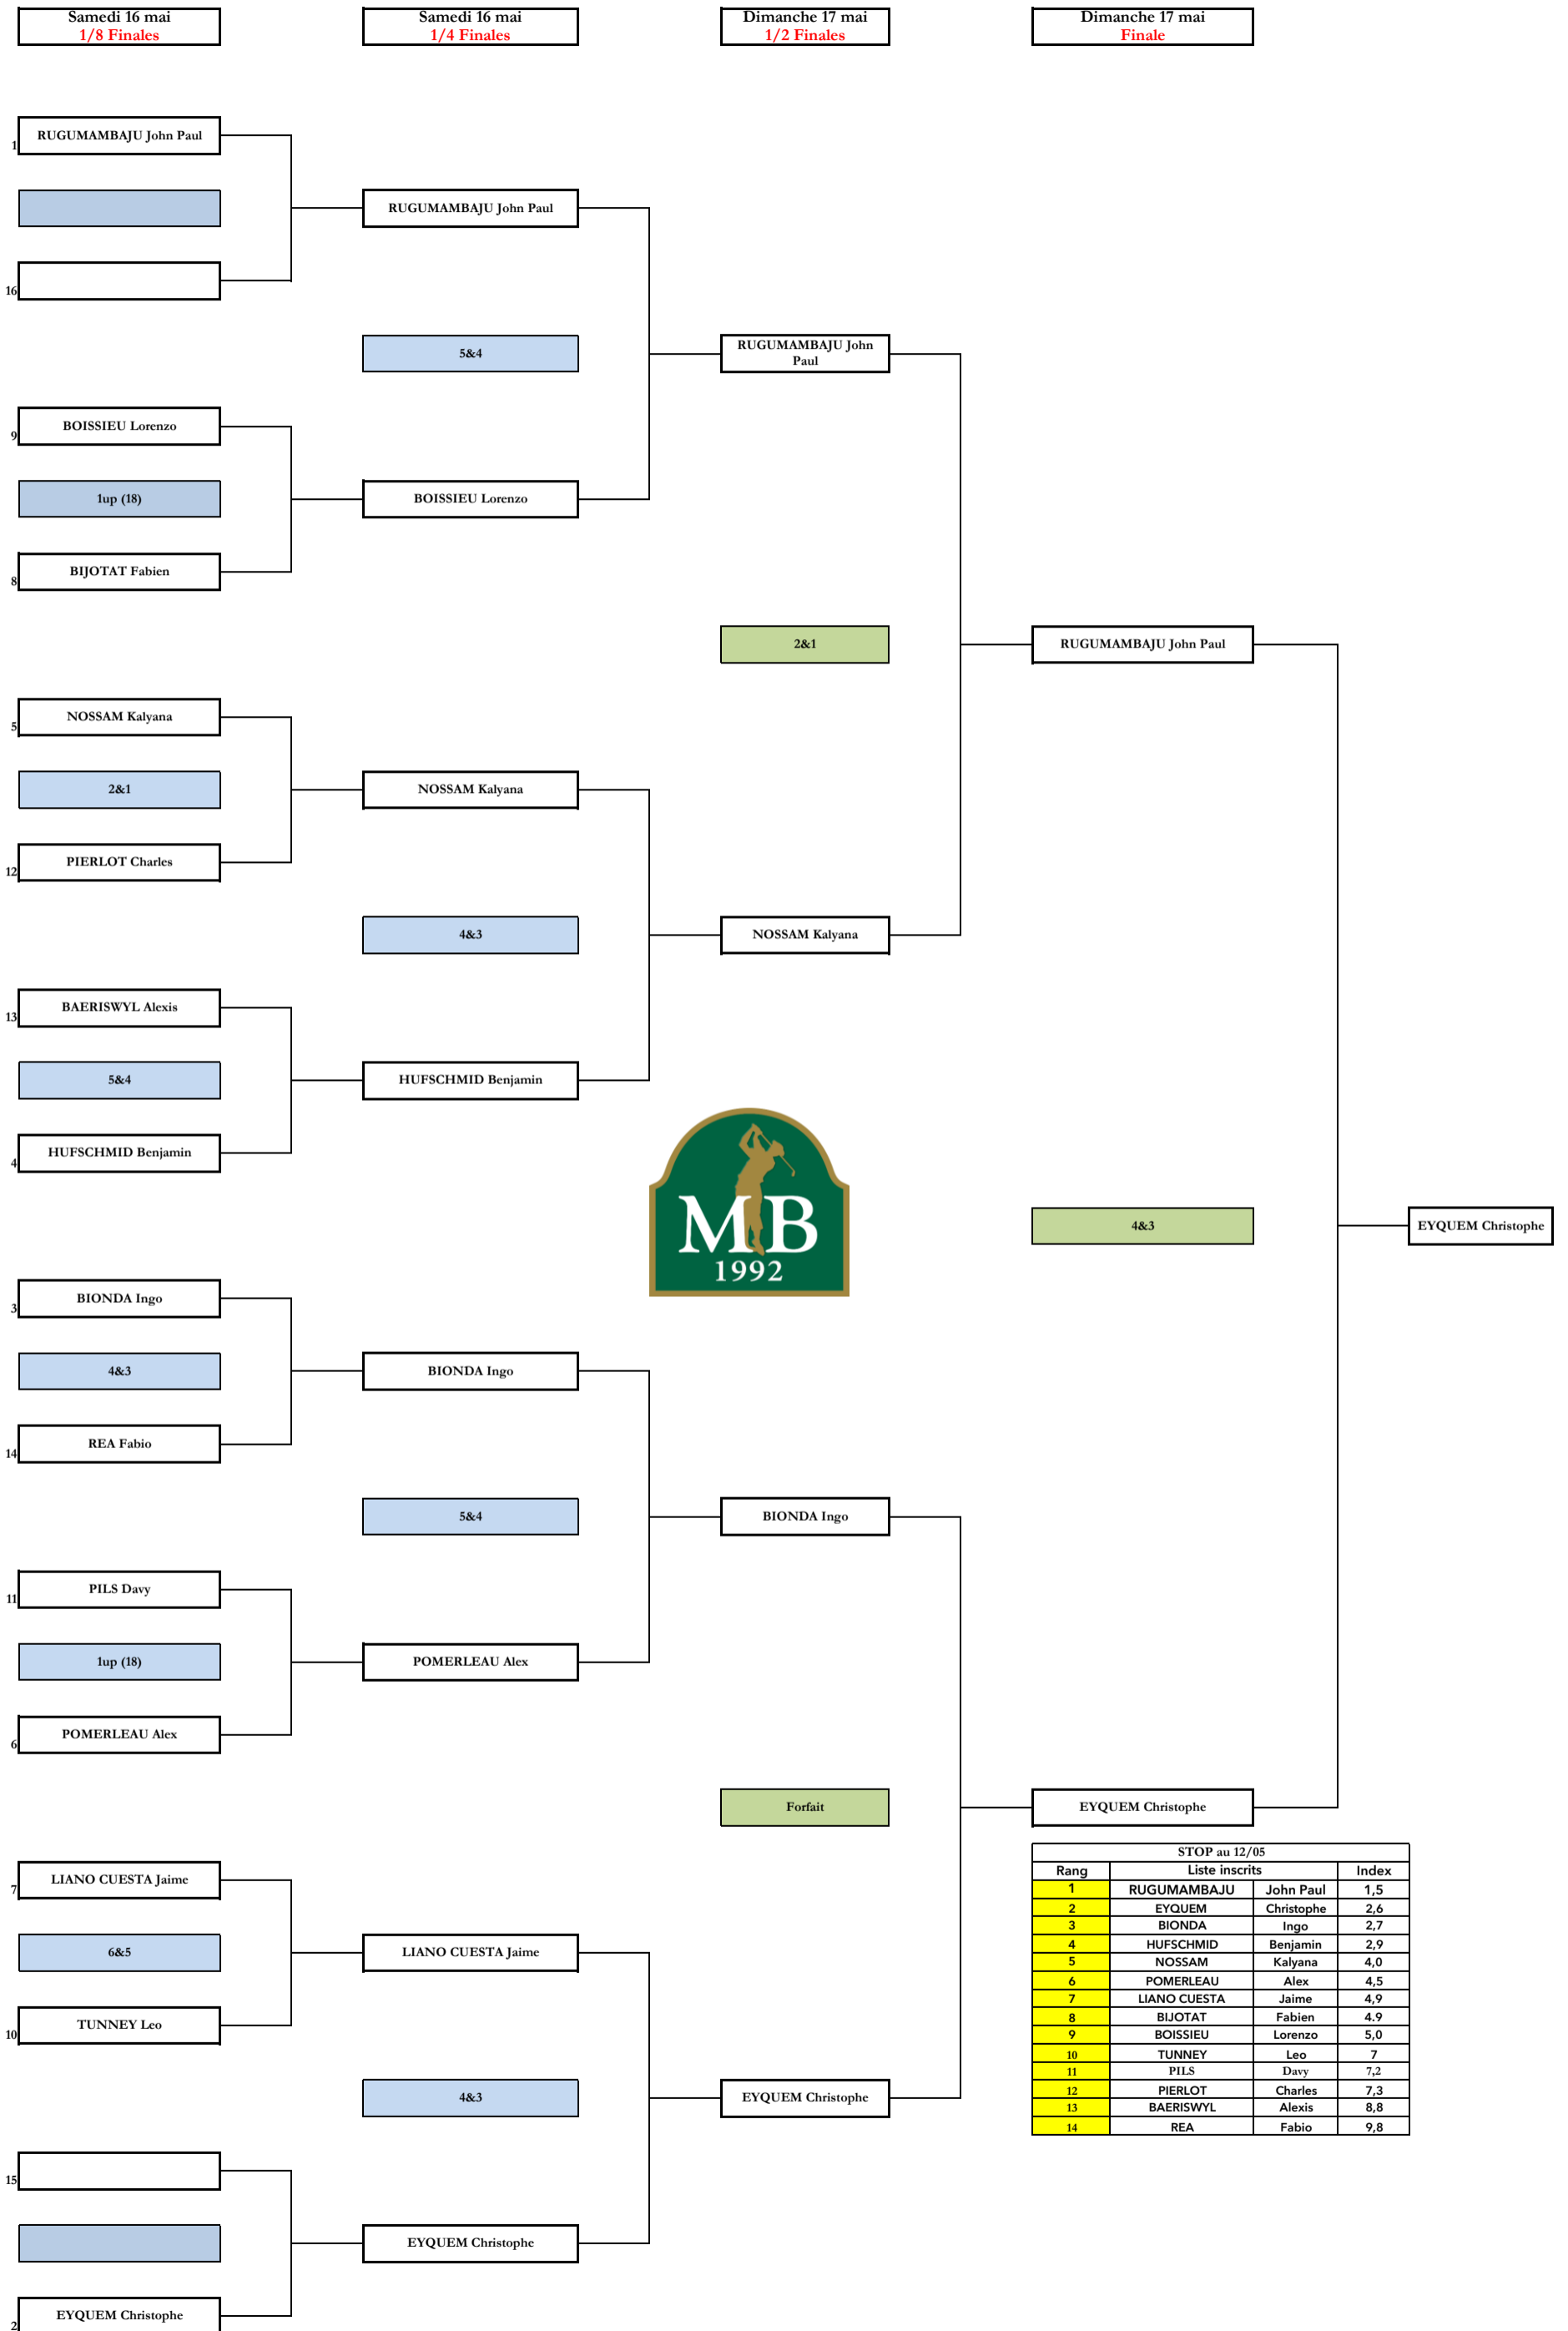

CHAMPIONNAT DU CLUB MATCH-PLAY 2026  
1ère série Messieurs

STOP au 12/05

Rang	Liste inscrits		Index
1	RUGUMAMBAJU	John Paul	1,5
2	EYQUEM	Christophe	2,6
3	BIONDA	Ingo	2,7
4	HUFSCHMID	Benjamin	2,9
5	NOSSAM	Kalyana	4,0
6	POMERLEAU	Alex	4,5
7	LIANO CUESTA	Jaime	4,9
8	BIJOTAT	Fabien	4,9
9	BOISSIEU	Lorenzo	5,0
10	TUNNEY	Leo	7
11	PILS	Davy	7,2
12	PIERLOT	Charles	7,3
13	BAERISWYL	Alexis	8,8
14	REA	Fabio	9,8